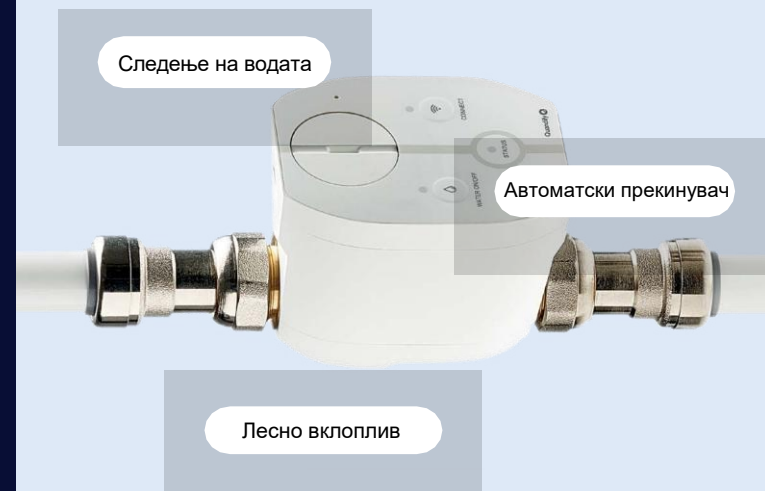

Подигнете ги вашите инсталации со шведската иновација CubicSecure

Компакен дизајн: Совршено се вклопува во тесни простори.

Брза инсталација: Дизајниран за едноставна и брза инсталација

Задоволни клиенти: Го заштитува домот од оштетување од вода 24/7.

Итни известувања: Аларм за протекување и паметно исклучување на водата со наградувана технологија.

”

“Оштетувањето од вода е најголемиот поединечен трошок кај осигурителните компании. CubicSecure е секогаш добра инвестиција за вашата сигурност. “

Quandify

Наградуван дизајн за професионални инсталации

CubicSecure е најмалиот автоматски вентил за исклучување на вода на пазарот, дизајниран да ја поедностави вашата работа и да ја зголеми безбедноста на вашите клиенти.

reddot winner 2022

Претставување на CubicSecure

CubicSecure е следното ниво на систем за безбедност на водата. Како висококвалитетен производ, ни еден аспект од оваа единица не е компромитиран. Шведска иновација и дизајн за откривање и автоматско исклучување на водниот проток, дури и при минимално истекување на вода. Со димензија од само 110 мм, CubicSecure е најмалиот водоотпорен уред во светот, кој ги обединува сите функции во едно.